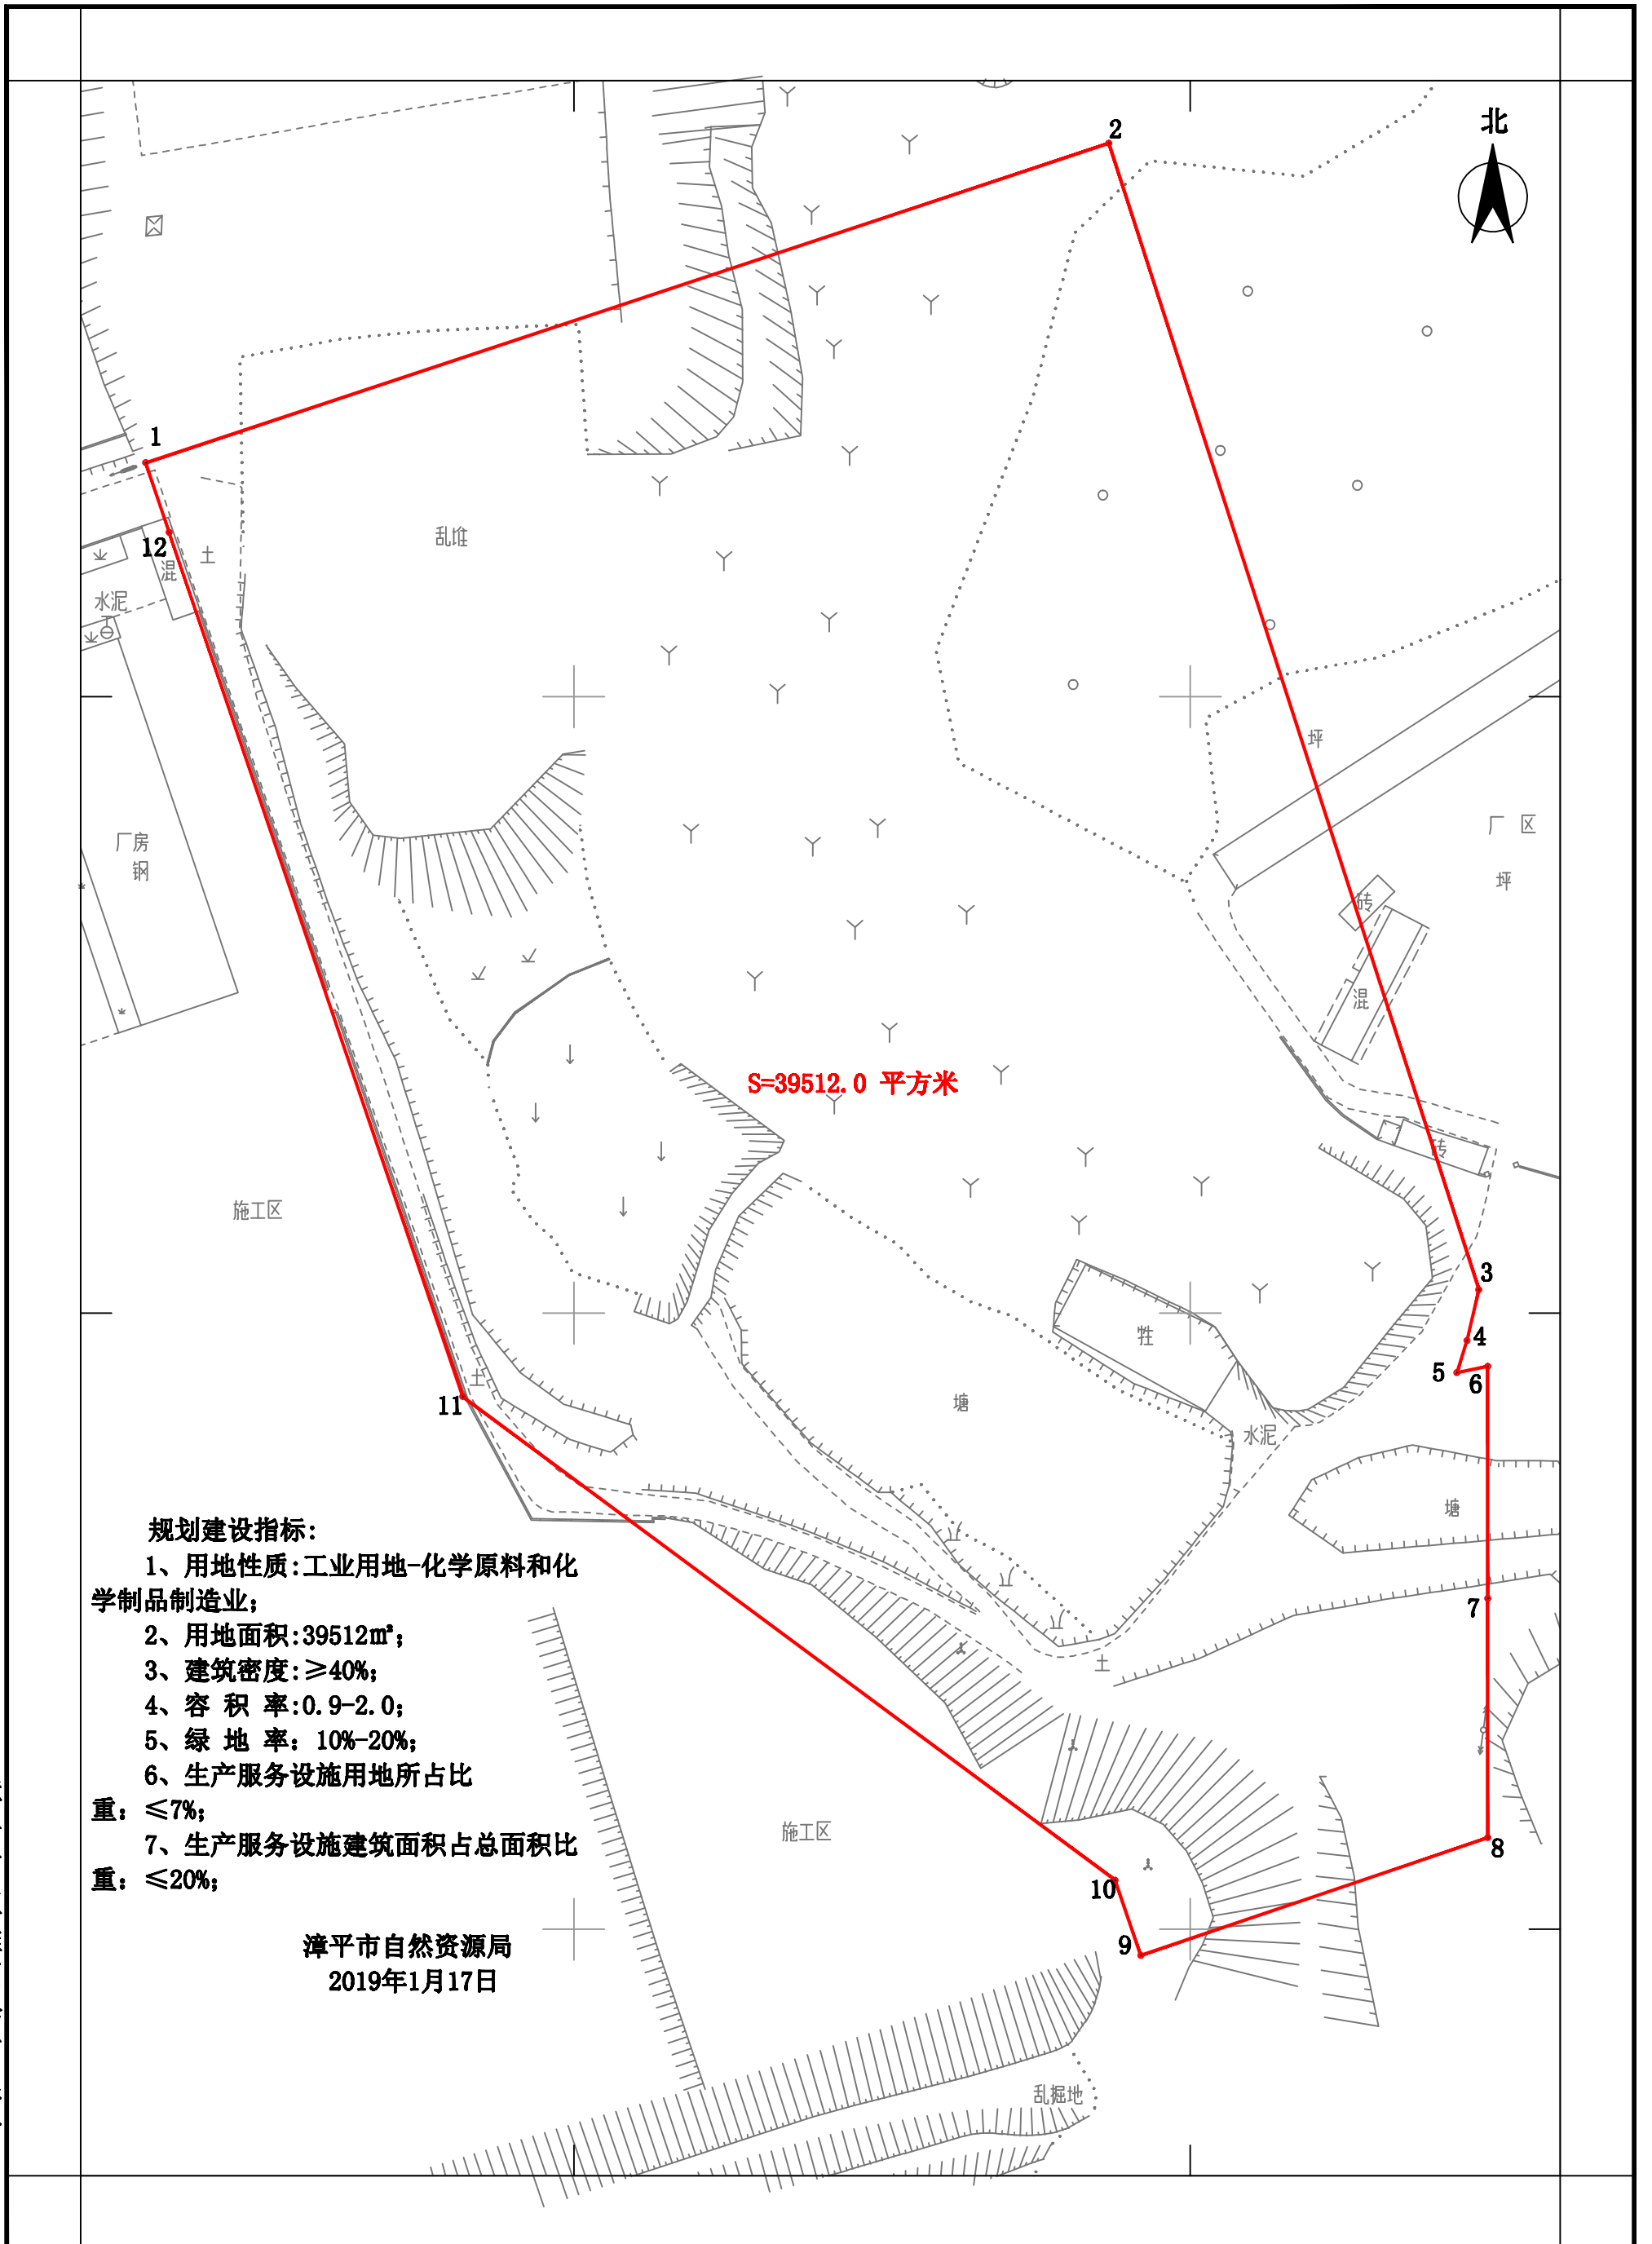

“降火神”超能防火材料项目用地规划红线图

漳平市三维测绘有限公司

1:1000