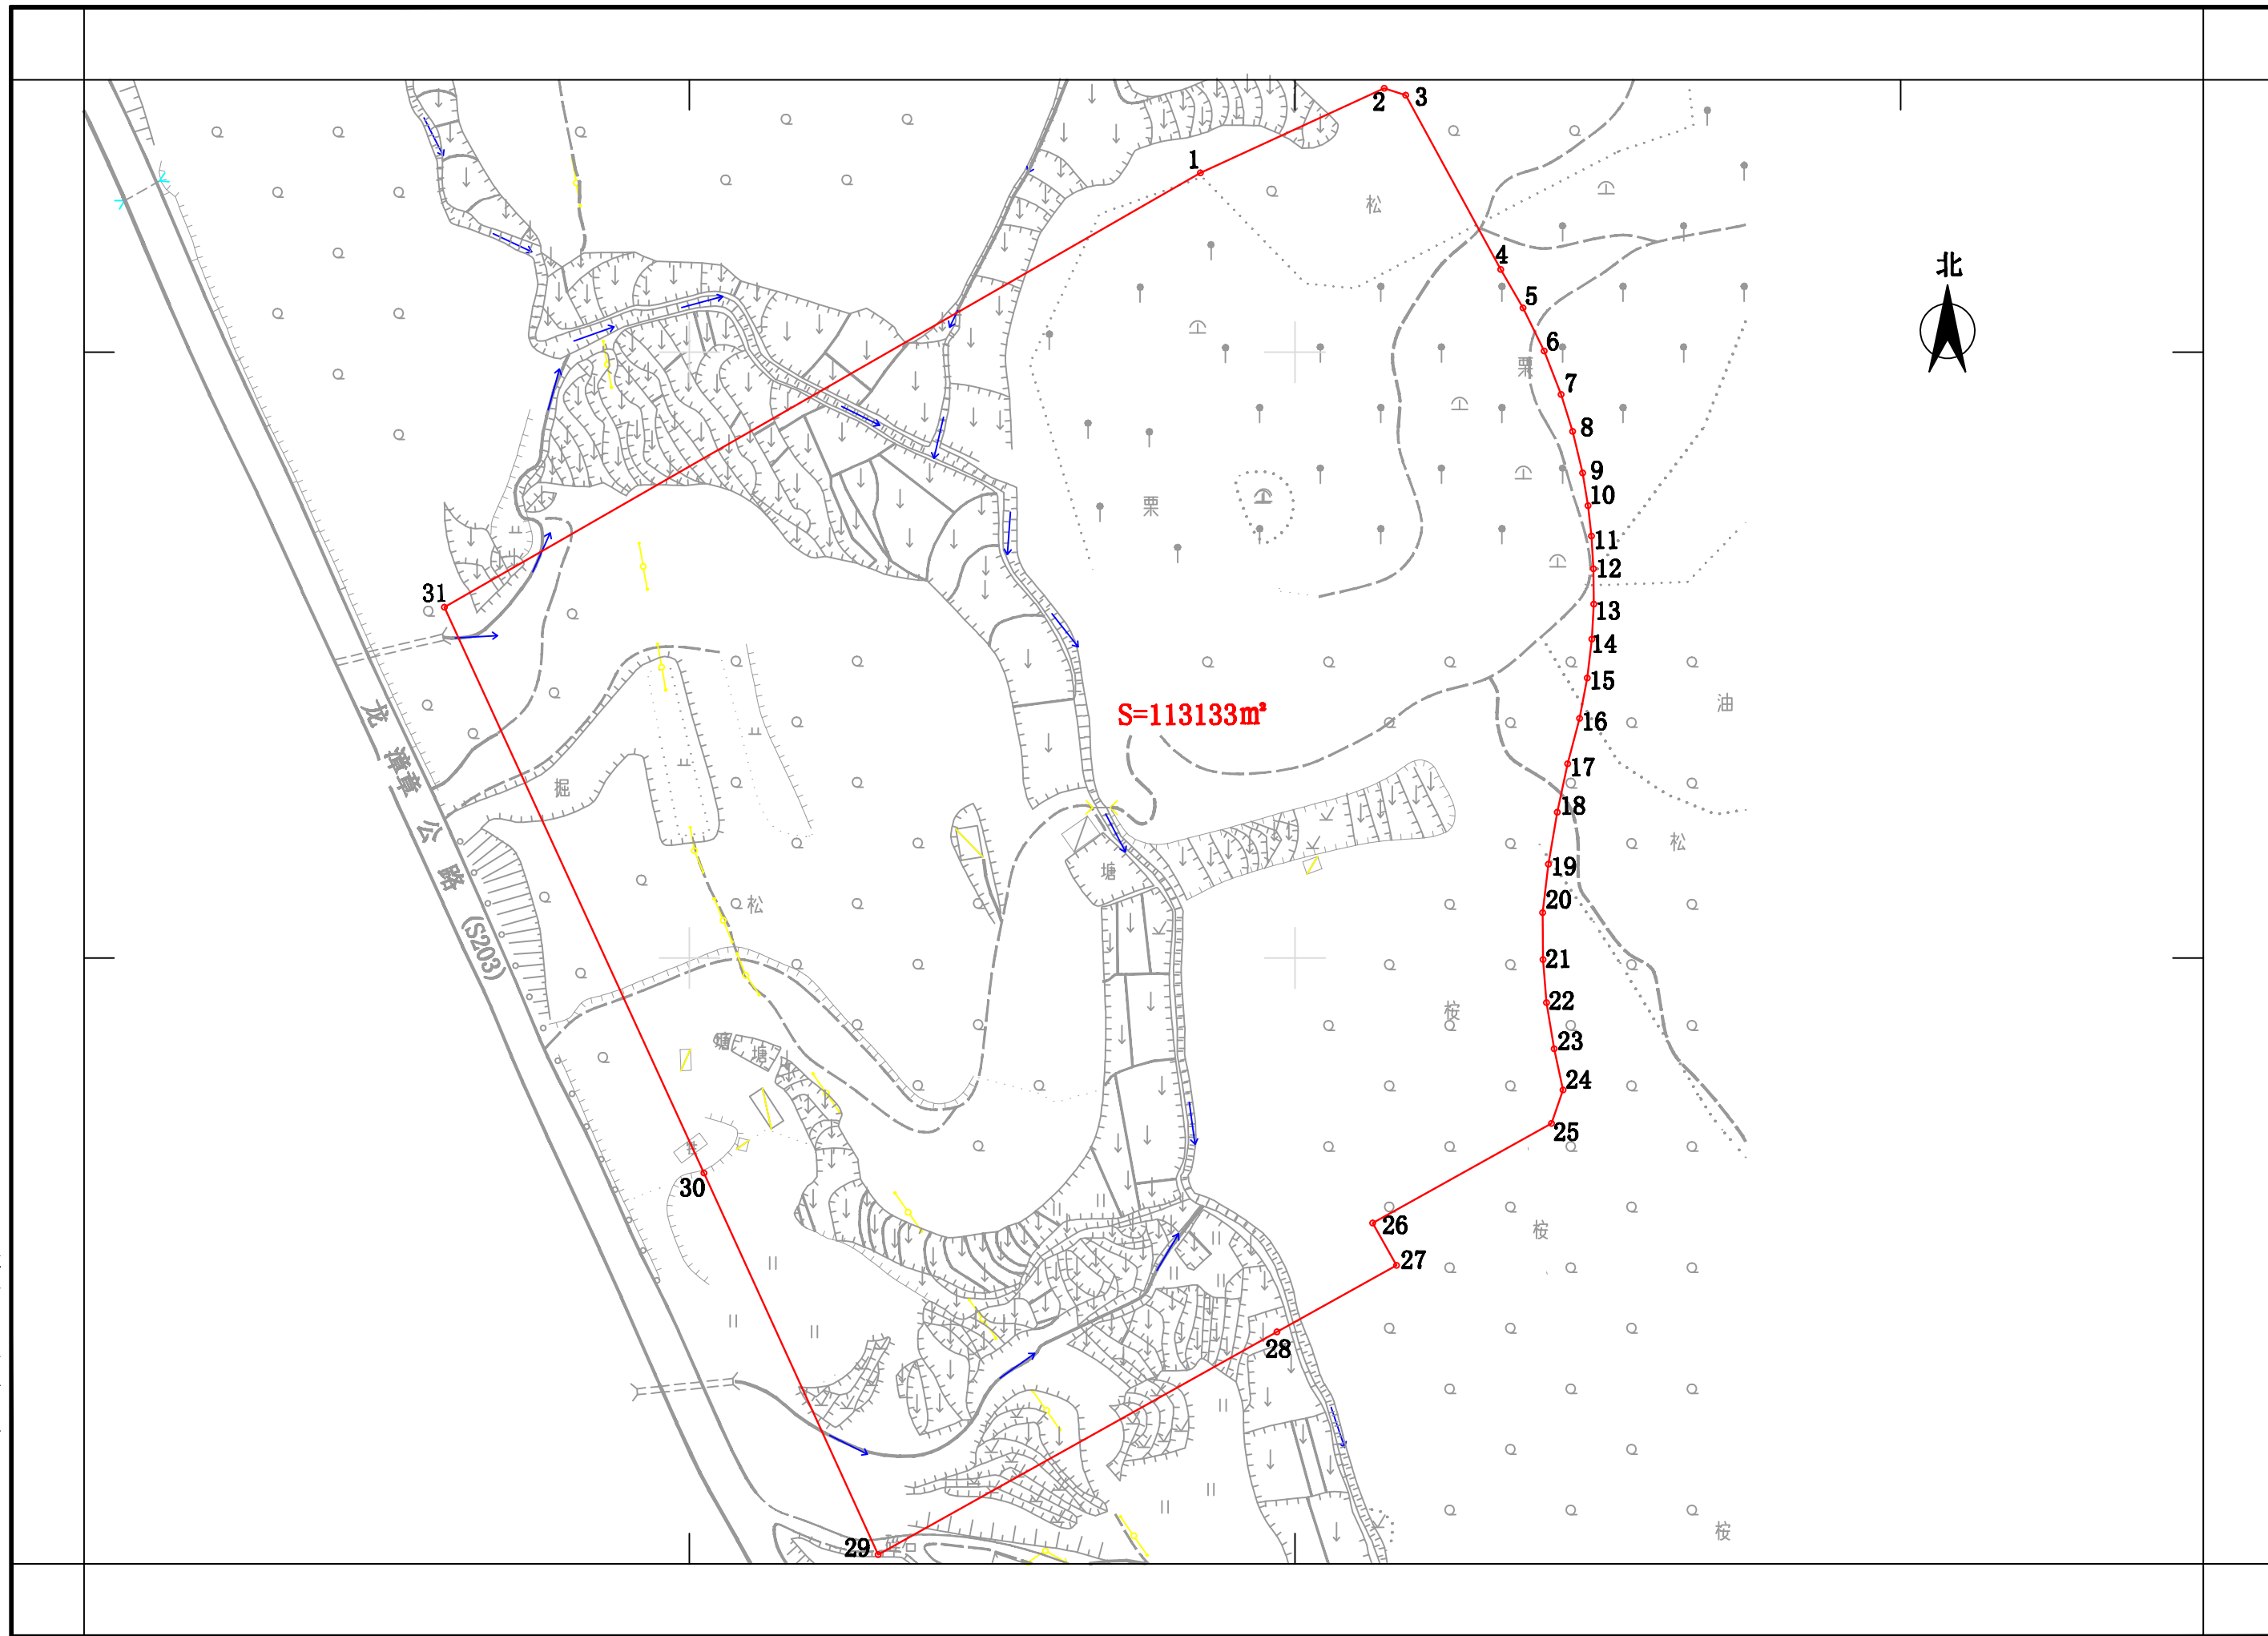

# 漳平惠丰装配式建筑材料生产项目用地规划红线图

漳平市三维测绘有限公司

1:2000